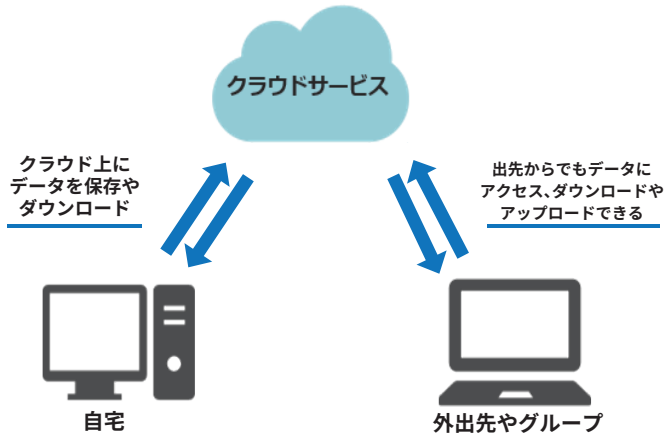

国内最高品質のビジネスクラウドに あなたの大切なデータ保管

データのバックアップとして
会社やグループの情報共有用として
グループウェアの活用
テレワークや業務の効率化
BCP（事業継続計画）対策に！
セキュリティ対策としてなど
導入により幅広い用途に対応できるように！

1GB=A4書類 43万枚分
スマホ写真 400枚分
一眼レフ写真でも 200枚分
音楽データなら 200曲

**動画データの保存は
容量無制限 X をオススメします！**

	初期費用	月額費用
容量 S (1GB)	8000 円	350 円
容量 M (10GB)	8000 円	2800 円
容量無制限 X	8000 円	4800 円

まずはお気軽にお問い合わせください

WOL ワールドオンライン

<http://www.wol.ne.jp>
東京都北区赤羽北 2-1-1
TEL: 03-3907-0321
Mail: info@po.wol.ne.jp

担当